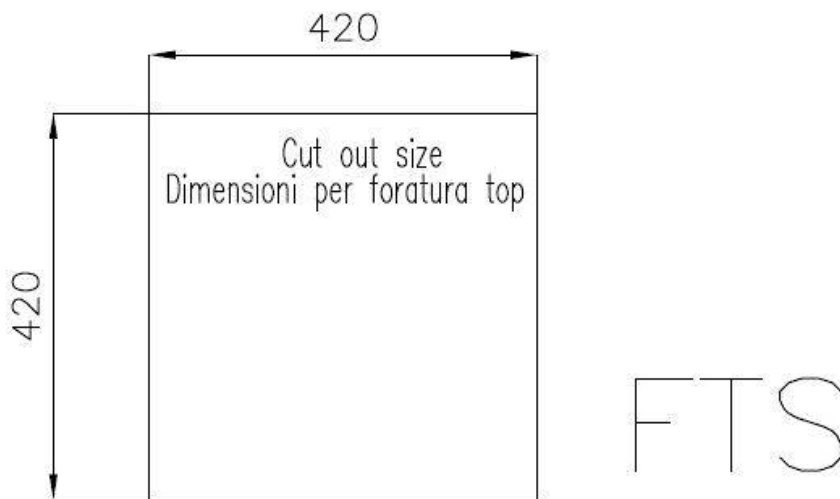

Lavello / Sink cod. 1236 050